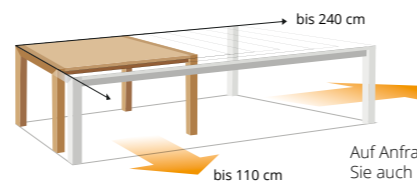

Individuelle Maße

Breite: von 80 bis 110 cm
Länge: von 80 bis 240 cm
Höhe: cca. 76 cm

Varianten jeweils in 10 cm-Schritten

Auf Anfrage erhalten Sie auch Sondermaße

Wildeiche massiv, bianco geölt

7. Sideboard
| 2.942,- |