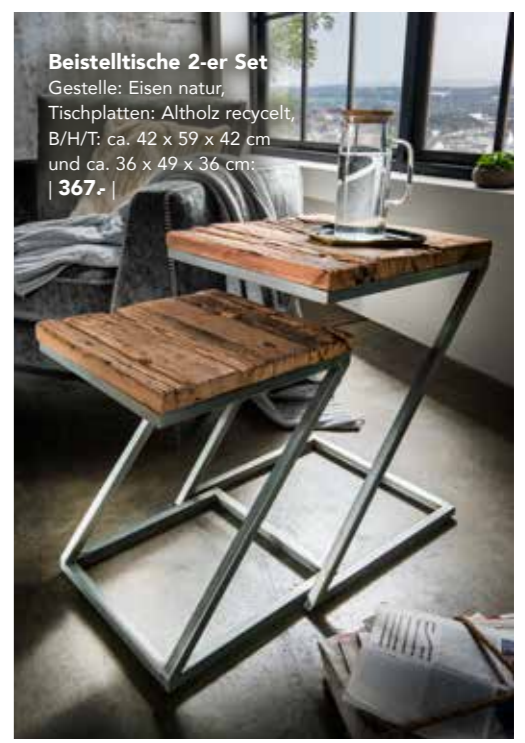

Beistelltische 2-er Set
Gestelle: Eisen natur,
Tischplatten: Altholz recycelt,
B/H/T: ca. 42 x 59 x 42 cm
und ca. 36 x 49 x 36 cm:
| **367,-** |