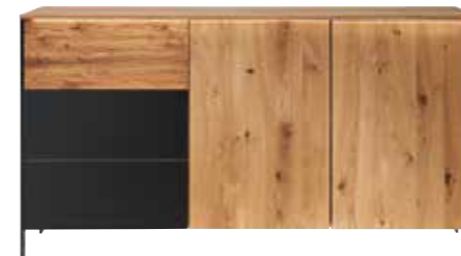

Abholpreise
ohne Dekorationsteile

Geschroppte Schubladenfront
Optional mit Beleuchtung

Geschropptes Holz-Kopfteil
Optional mit Beleuchtung

Stylische schwarze Metallkufen

Kommode
3 Schubladen und 2 Holztüren mit Tip-On Beschlag, 1 Schublade mit geschroppter Holzfront, 2 Schubladen mit matten Anthrazitglas-Fronten, B/H/T: 155 x 83 x 45 cm: | **2.688,-** |
 Optional ohne Beleuchtung: | **2.532,-** |