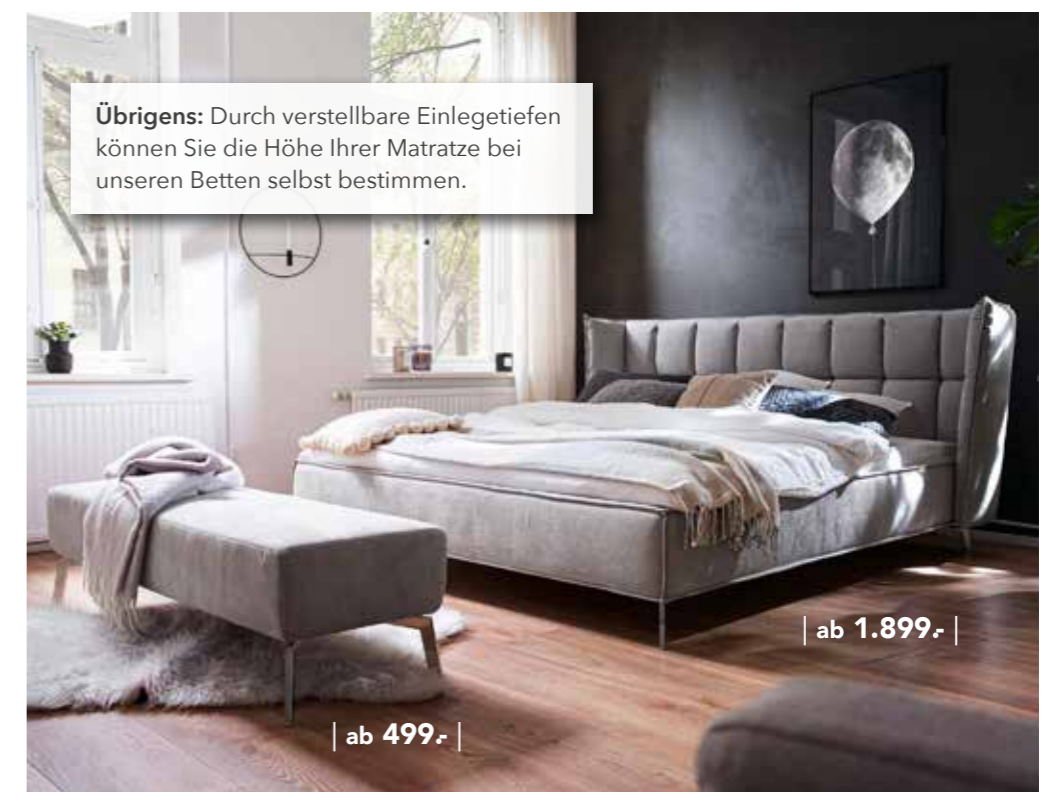

Übrigens: Durch verstellbare Einlegetiefen können Sie die Höhe Ihrer Matratze bei unseren Betten selbst bestimmen.

| ab 1.899,- |

| ab 499,- |

WEEE-Registrierungsnummer NR.: DE 34953752