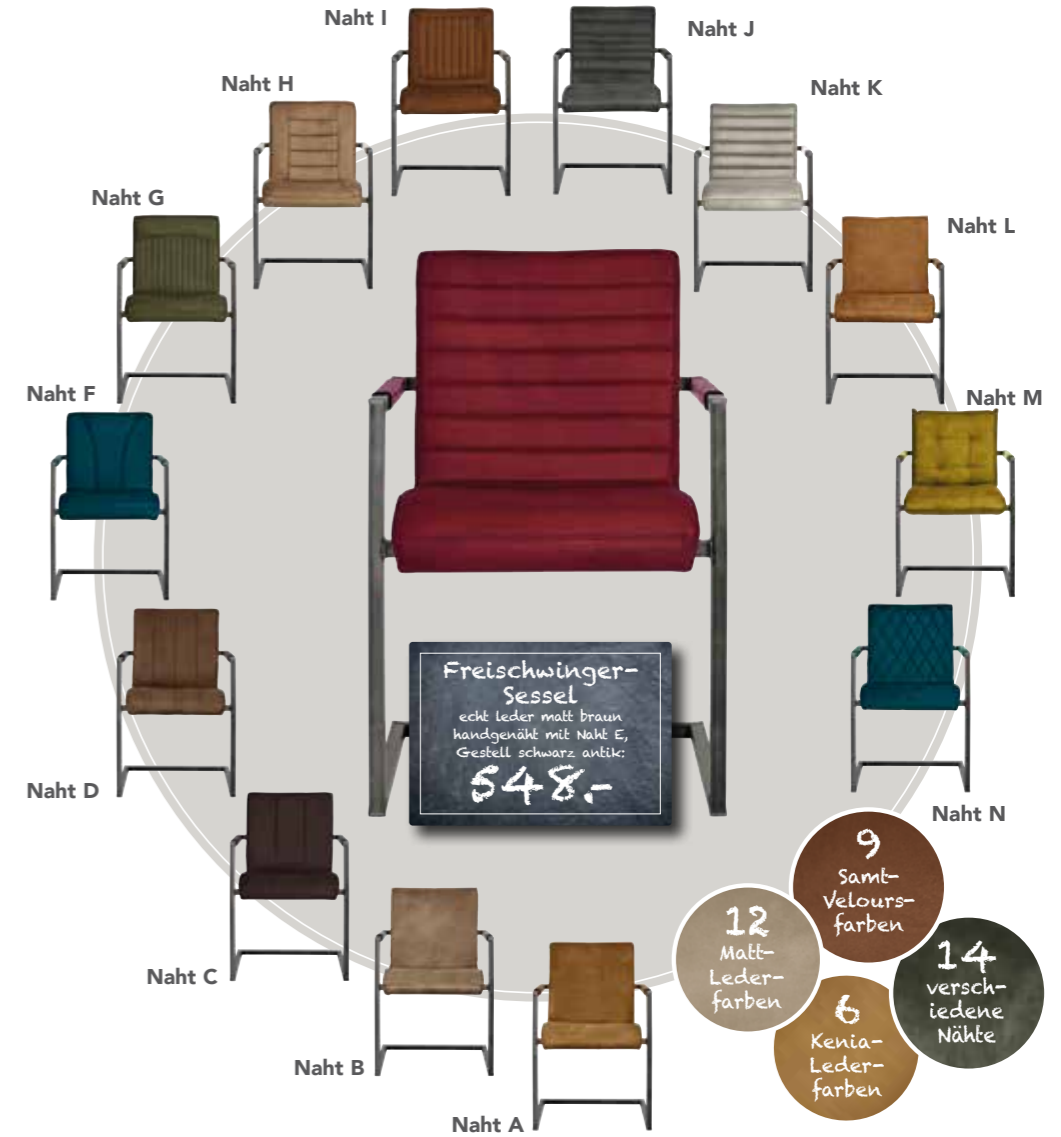

3. System-Polsterkombination High End | ab 6.785,-

Praktisch - Das Hockertablett dient als Ablage.

DAS SYSTEM

Ein weites Spektrum an Füßen, Armlehnen, Bezügen und Funktionen - das ist es, was dieses Polster-System ausmacht. Die vielen Auswahlmöglichkeiten machen das Modell besonders wandelbar. Zusätzlich können Sie Ihre Garnitur mit raffiniertem Zubehör ausstatten.

FÜSSE

ARMLEHNEN

FUNKTIONEN

- Coast
Komfort-Bett, Stauraum, Querschläfer
- Coast Plus
teilmotorische Relaxfunktion
- Coast Move
Manuelle oder motorische Rückenverstellung, Stauraum, Querschläfer

4. System-Polsterkombination Coast | ab 3.335,-

4 | COAST

Balkeneiche massiv, oiled

Organische Baumkante

1. Esstisch Nr. 1
220 x 100 cm:
| 2.752,- |

2. Design-Stuhl, drehbar
| 331,- |

Mich kann man drehen!

Aus der Manufaktur Freischwingersessel mit 14 unterschiedlichen handgenähten Nahtvarianten, 12 Matt-Lederfarben, 6 Kenia-Lederfarben sowie 9 Samt-Veloursfarben. Gestell in Eisen schwarz ... mehr als 350 Möglichkeiten!