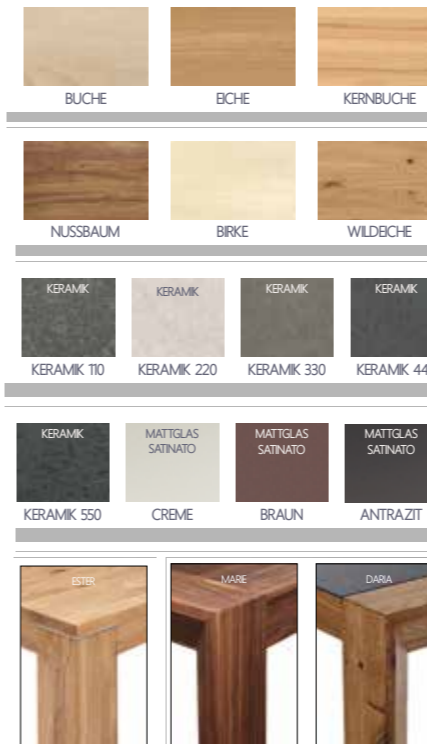

Holz in Form und Funktion!

1. System-Esstisch
| 4.002,- |

2. Stuhl
| ab 735,- |

Nussbaum massiv, natur geölt

Nussbaum massiv, natur geölt

3. System-Esstisch
| 3.609,- |

4. Polsterbank
| 2.808,- |

5. Polsterstuhl
| 487,- |