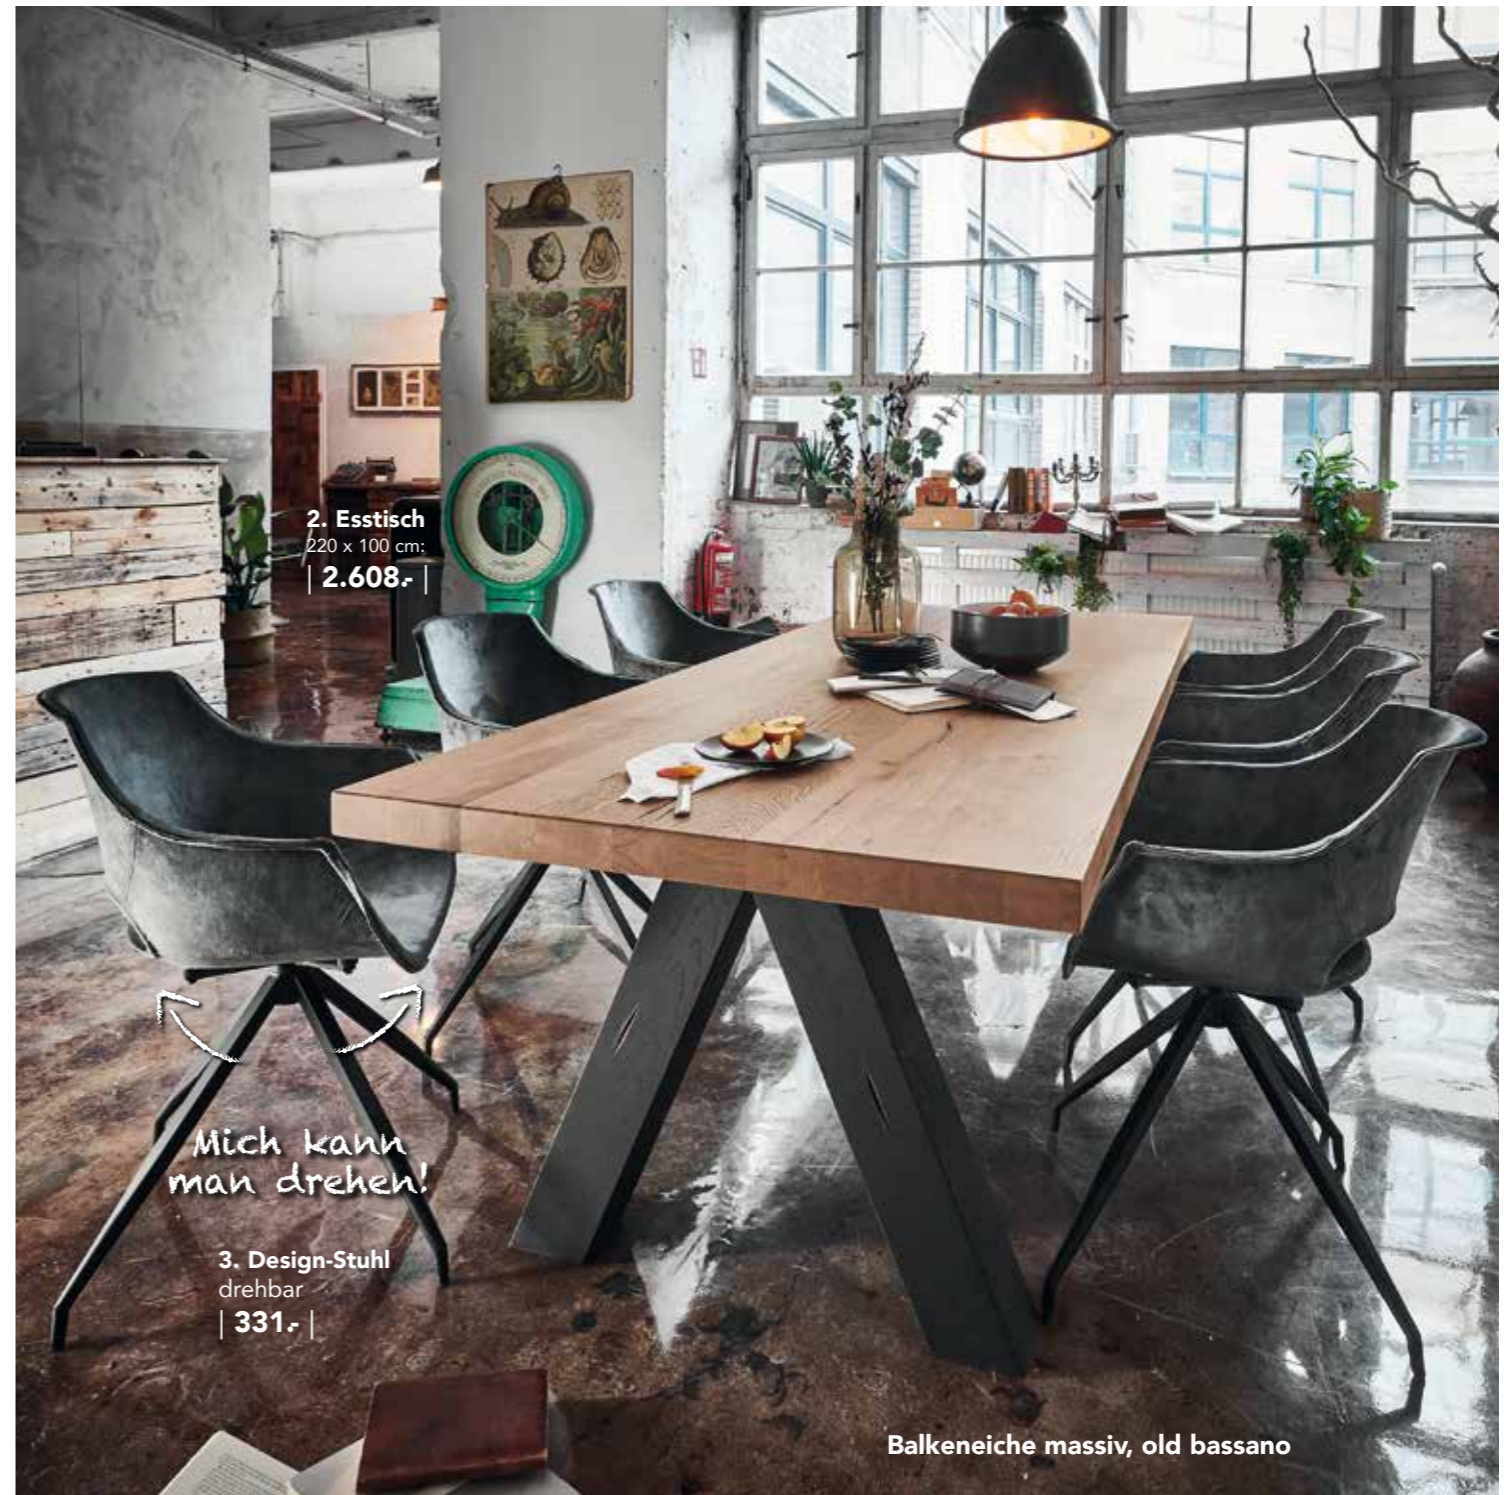

2. Esstisch
220 x 100 cm:
| 2.608,- |

Mich kann man drehen!

3. Design-Stuhl
drehbar
| 331,- |

Balkeneiche massiv, old bassano

Wählen Sie aus sieben Ausführungen aus 6 cm starker massiver Balkeneiche: