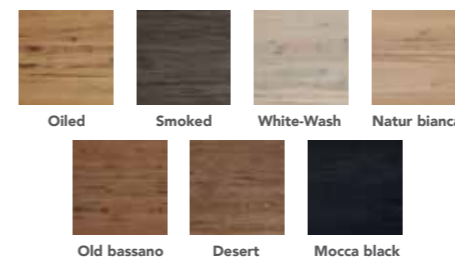

Urban Styles!

Design-Stuhl,
drehbar, Bezug Adore Samt-Velours,
Gestell Swivel Metall schwarz:
| 360,- |

Wählen Sie aus sieben Ausführungen
aus 6 cm starker massiver Balkeneiche:

- 1. Esstisch** Balkeneiche massiv, old bassano, Platte 4 cm stark, aufgedoppelt, mit schweizer Kante, Gestell in mocca black/old bassano, 220 x 100 cm: | 2.607,- | Auch erhältlich in den Abmessungen: 180 x 100 cm, 200 x 100 cm und und 240 x 100 cm. **Passende Einlegeplatte** zur Tischverlängerung 50 cm erhältlich.
- 2. Sideboard, 4-türig** Balkeneiche massiv, Korpus mocca black/Front: old bassano, mit 2 Schubladen, B/H/T: 210 x 90 x 50 cm: | 3.187,- |
- 3. Design-Stuhl** drehbar, Bezug: Mikrofaser braun / anthrazit, mit Baseball Ziernaht, Gestell: schwarz pulverbeschichtet: | 403,- |
- 4. Esstisch** Balkeneiche massiv, oiled, Platte 3 cm stark, mit Auszugsmechanismus, Untergestell in Stahl schwarz antik, Ø: 120 cm: | 2.027,- | Auch in Ø: 130 cm und 140 cm erhältlich. **Passende Einlegeplatte** für 40 cm Tischverlängerung: | 374,- |
- 5. Design-Sessel** mit Armlehnen, drehbar, Bezug Adore Samt-Velours antracite, Gestell Swivel Metall schwarz: | 432,- |