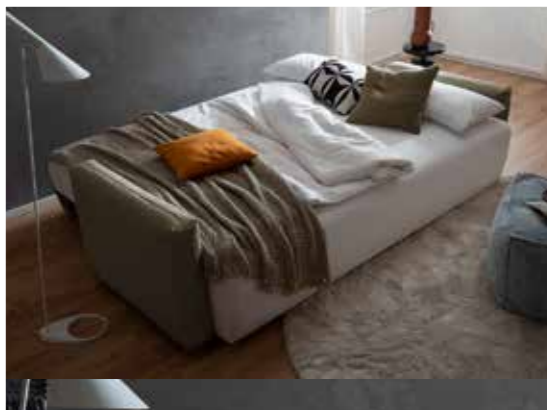

Kernbuche massiv, geölt.

8. Spiegel
| 245.- |

9. Kommode
| 532.- |

10. Garderobenschrank
| 1.479.- |

| ab 3.399.- |

MADS I Der Klassiker mit Komfortbettfunktion passt in jedes Wohnzimmer, Schlafzimmer, Gästezimmer oder Jugendzimmer. Kombinieren Sie das Schlafsofa mit Holzfüßen oder Metallfüßen in schwarz matt oder chrom glänzend. Außerdem gibt es eine Reihe an passendem Zubehör, wie Kopfstützen oder verschiedene Kissen.