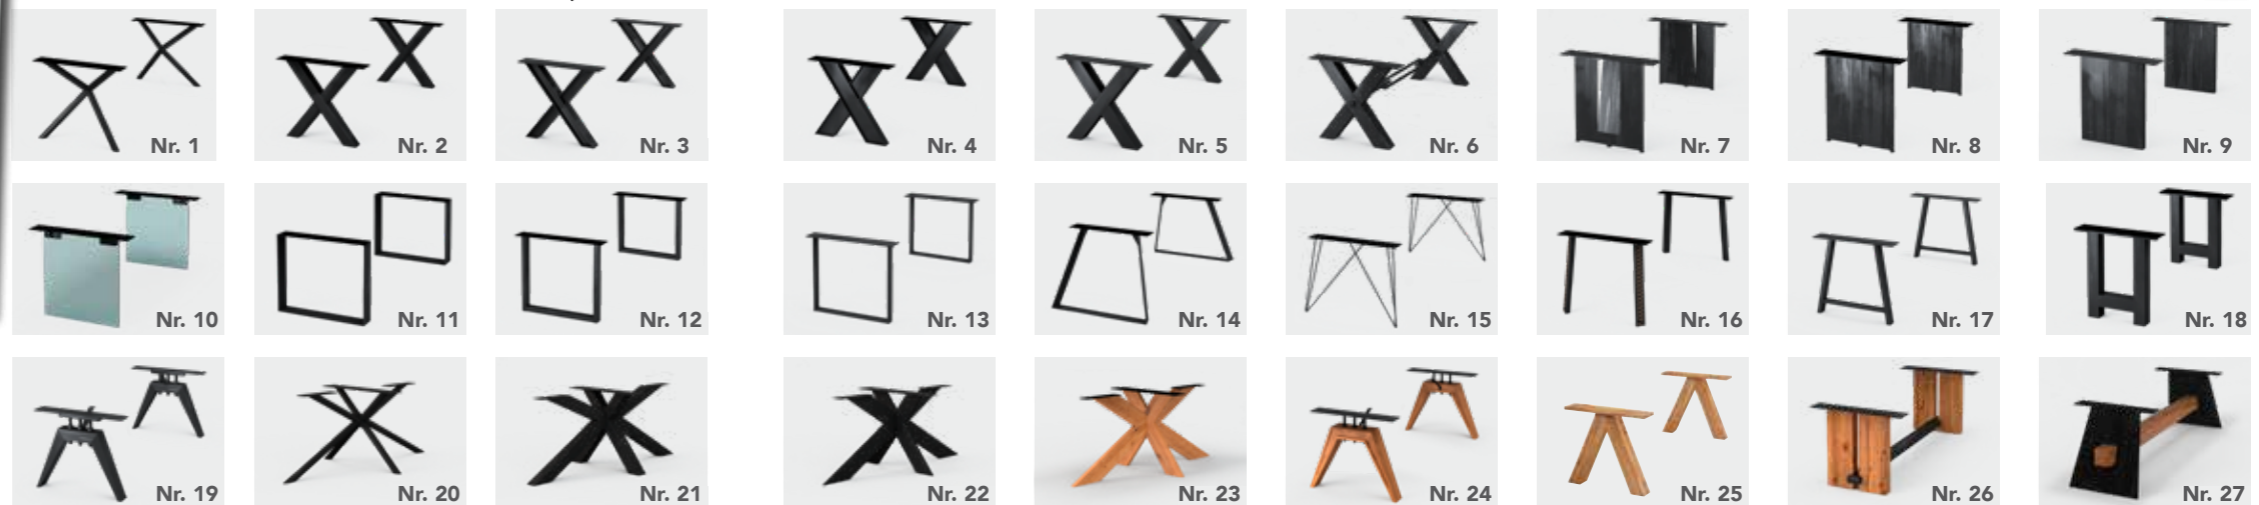

Esstisch
Bootsform, Wildeiche massiv,
bianco (abgebildet) oder natur geölt.
Platte 4 cm stark,
mit abgefräster Design-Kante,
Untergestell in Stahl schwarz,
220 x 105 cm: | 2.897,- |
Auch erhältlich in den Abmessungen:
180 x 95 cm, 200 x 100 cm,
240 x 110 cm und 260 x 110 cm.
Passende Ansteckplatte
zur Tischverlängerung 50 cm erhältlich.

Schritt 1: Wählen Sie aus sieben Ausführungen aus massiver Balkeneiche:

Schritt 2: Wählen Sie aus fünf Tisch-Plattenarten, zwei Plattenstärken und folgenden Maßen:

Schritt 3: Untergestelle für Tischplatten in

Stahl schwarz oder natur gebürstet - Wählen Sie aus 26 Möglichkeiten:

Tischplatte 6 cm massiv aufgedoppelt in Länge 100 oder 110 cm, Breite von 180 cm in 20 cm-Schritten bis 300 cm.
Ansteckplatte zu Tischverlängerung beidseitig verwendbar B/H/T: 100 x 50 x 6 cm.
Tischplatte 4 cm massiv aufgedoppelt (nicht mit Metallstreifen) in Länge 100 cm, Breite von 180 cm in 20 cm-Schritten bis 240 cm.
Ansteckplatte zu Tischverlängerung beidseitig verwendbar B/H/T: 100 x 50 x 4 cm.

Lounge - Luxus für Zuhause

Perfekt auf Sie abgestimmt. Durch die zusätzliche Rückentiefenverstellung, der Lounge-Variante lässt sich die Sitztiefe manuell oder motorisch je nach gewünschter Sitzposition verringern bzw.vergrößern.