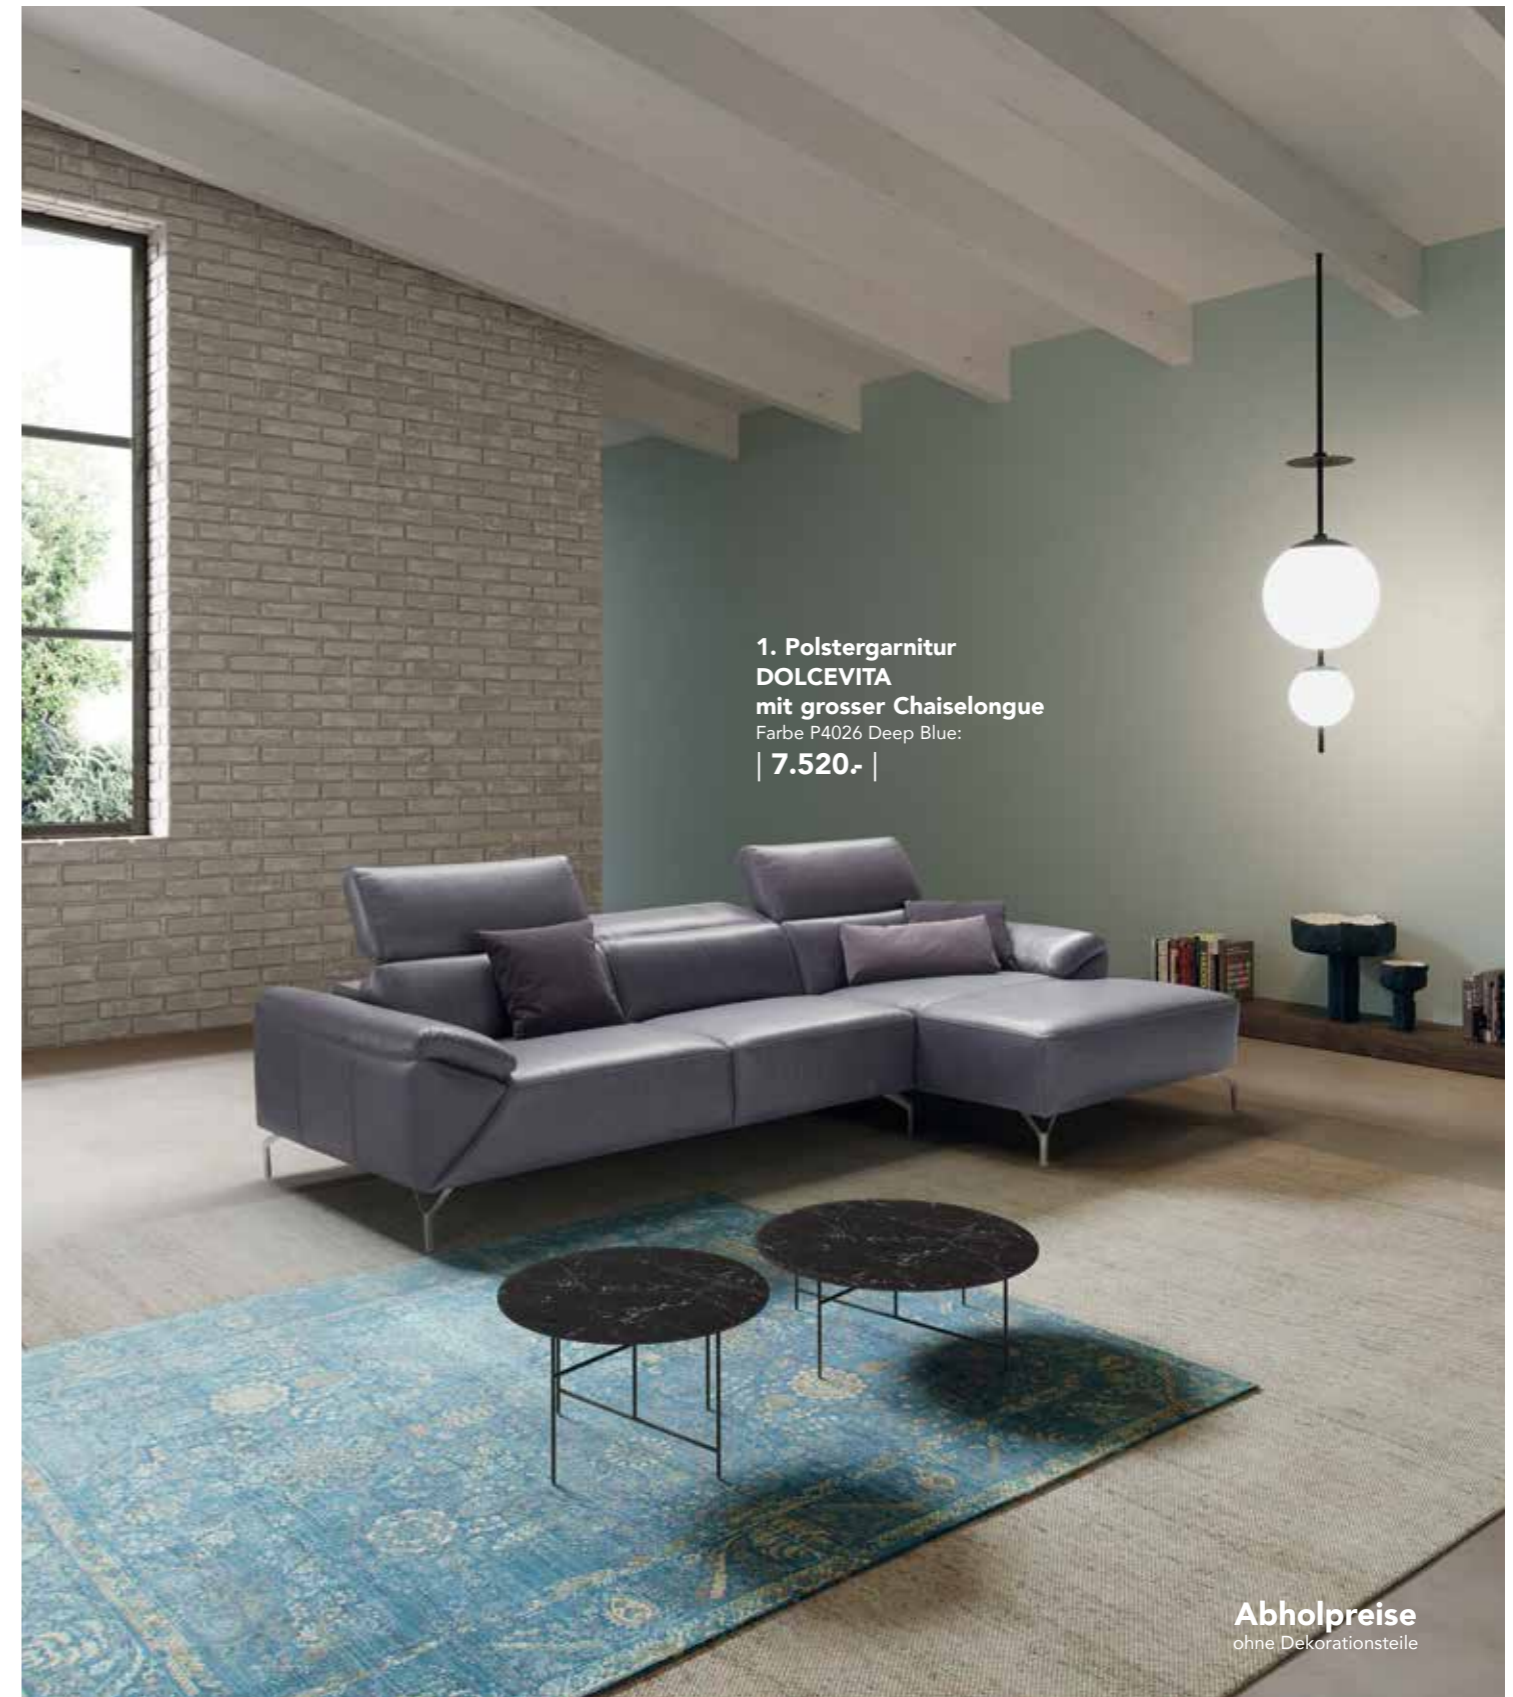

2,5-Sitzer Sofa **DOLCEVITA**
B/H/T: 220 x 74/100 x 106 cm: | 4.428.- |

2,5-Sitzer Sofa **DOLCEVITA** mit grosser Chaiselongue
mit Armteil links + grosse Chaiselongue,
B/H/T: 300 x 74/100 x 106 cm: | 7.520.- |

1. Polstergarnitur
DOLCEVITA
mit grosser Chaiselongue
Farbe P4026 Deep Blue:
| 7.520.- |

Abholpreise
ohne Dekorationsteile