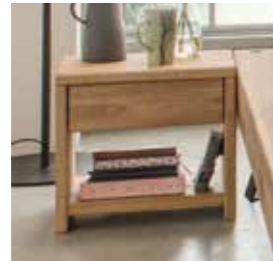

Kopfteile VI

Kopfteile VII

Kopfteile VIII Braun oder Anthrazit

Steckkissen für Kopfteile I oder IV Braun oder Anthrazit (2er Set)

5 Nachtkommoden zur Auswahl

Nachtkommode freistehend mit 4 Beinen und Schublade, B/H/T: 45 x 43 x 33 cm.