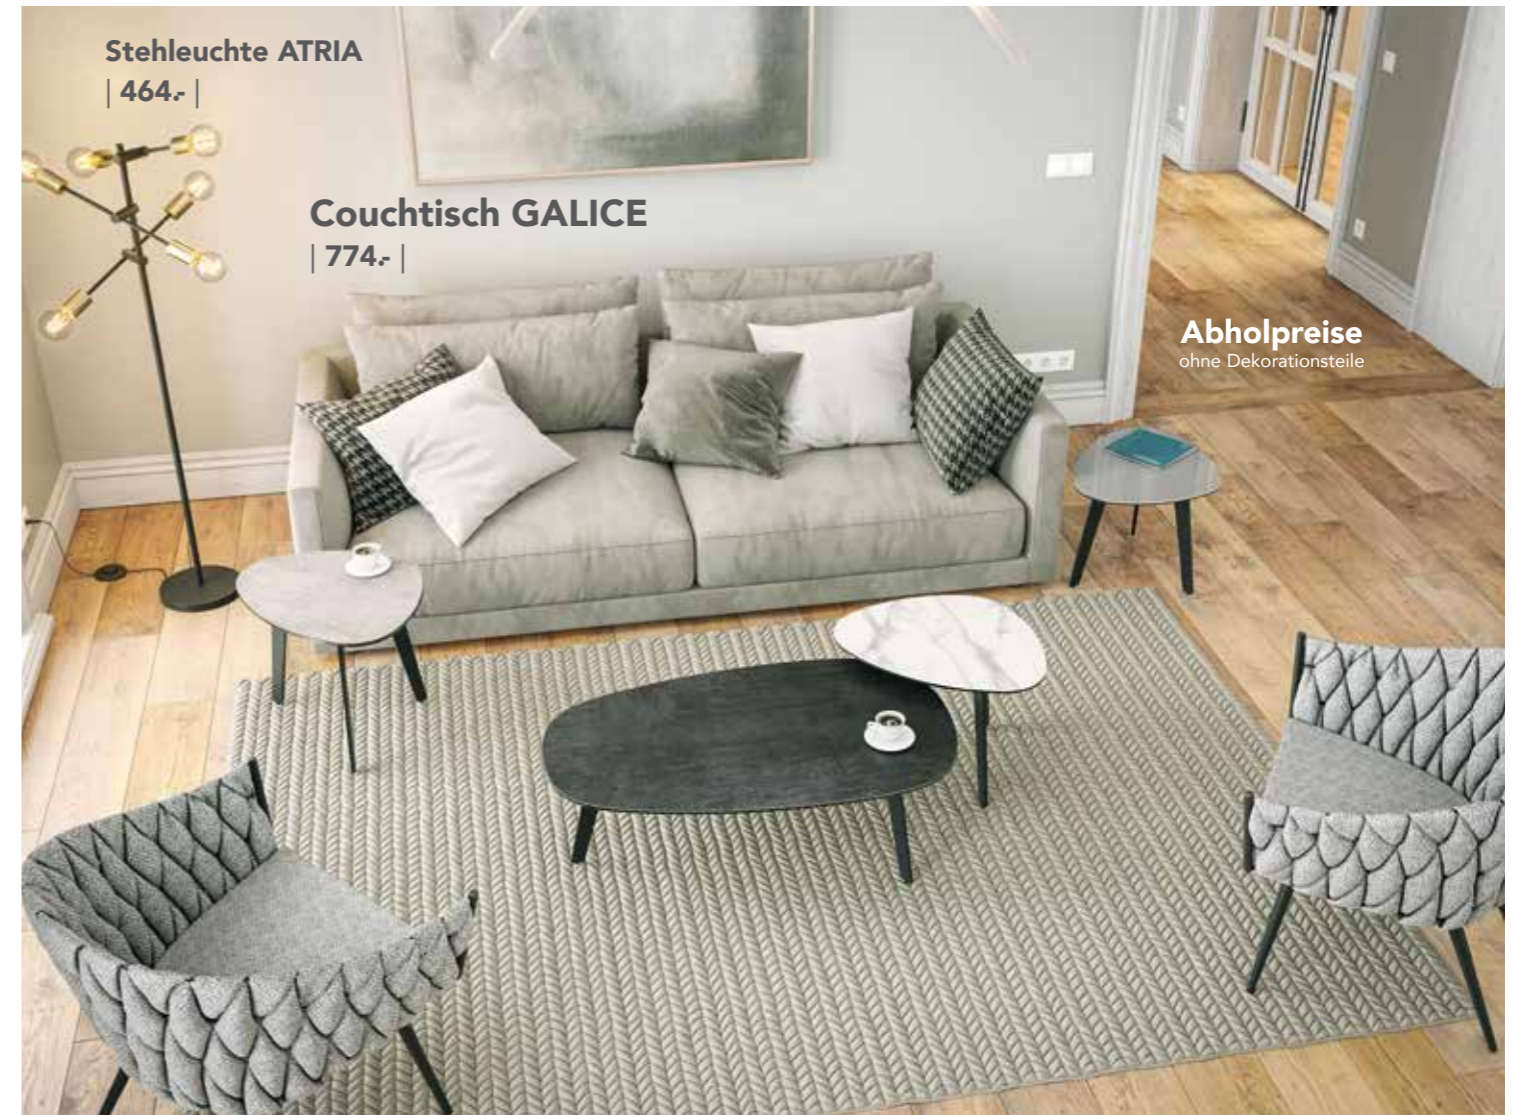

Steh- / Tischleuchte GEMINI
| ab 496.- |

Stehleuchte ATRIA
| 464.- |

Couchtisch GALICE
| 774.- |

Abholpreise
ohne Dekorationsteile