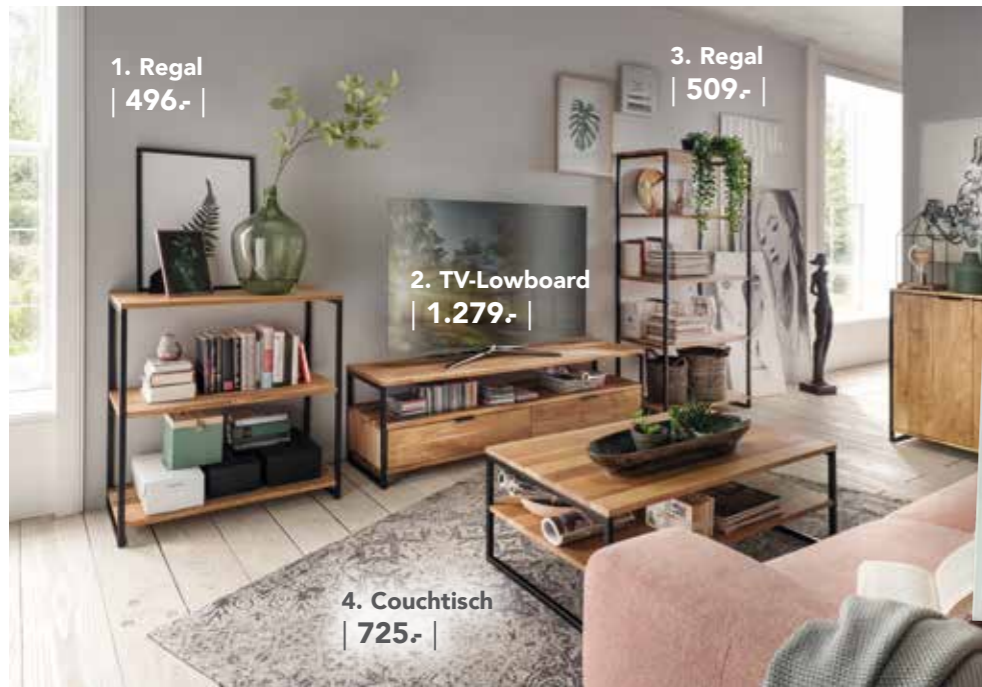

Schreibtisch
B/H/T: 120 x 78 x 50 cm: 876,-
passende Schublade: 164,-

1. Regal
| 496,-

3. Regal
| 509,-

2. TV-Lowboard
| 1.279,-