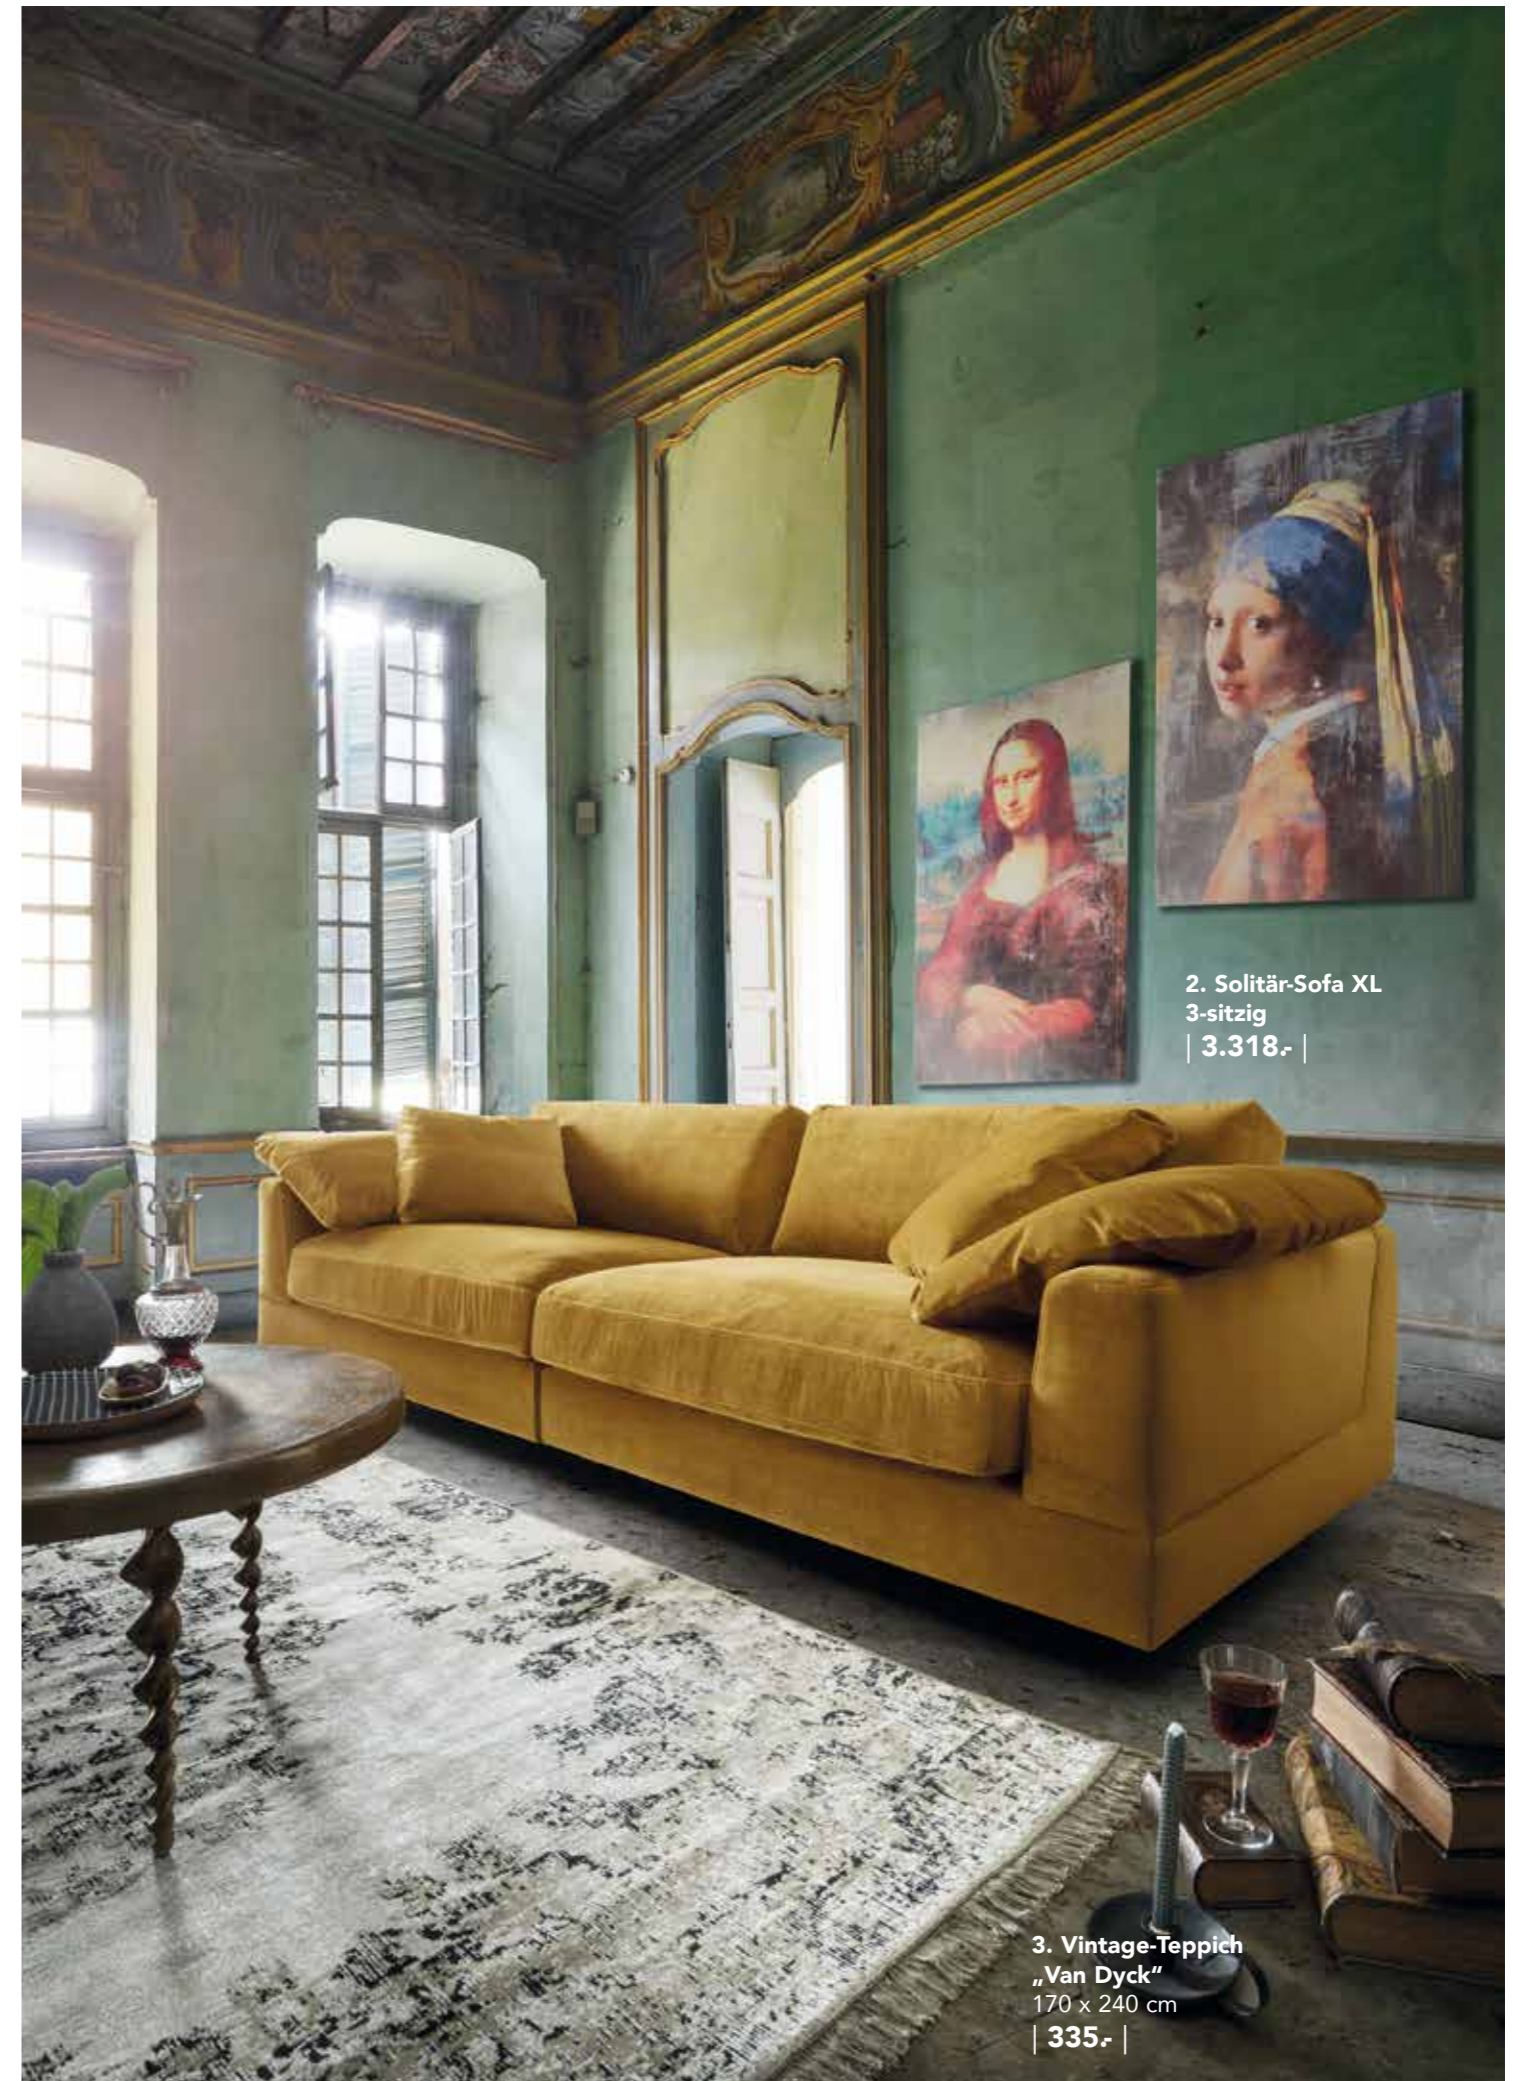

3. Vintage-Teppich
„Van Dyck“
170 x 240 cm
| 335,- |

2. Solitär-Sofa XL
3-sitzig
| 3.318,- |

Authentisch

1. Leder-Sofa XL* 4-sitzig Bezug echtes angeschliffenes Anilin-Rinderleder, PG 6, in Farbe Mustard, ohne Deko, B/H/T: 260 x 73 x 98 cm: | 4.953,- |
In vielen Stoff- und Lederqualitäten sowie Kombinationsmöglichkeiten erhältlich.
(auch als Ecke und mit Longchair planbar)

2. Solitär-Sofa XL* 3-sitzig Bezug: Samt Velours gold, 132, ohne Wurfkissen, ohne Deko, B/H/T: 280 x 80 x 120 cm: | 3.318,- |
Wurfkissen groß passend, 75 x 62 cm: | 87,- | Wurfkissen klein passend, 53 x 53 cm: | 75,- |
Auch erhältlich: Sofa* 3,5-sitzig B/H/T: 300 x 80 x 120 cm.
Sofa* 4-sitzig B/H/T: 320 x 80 x 120 cm. Hocker* B/H/T: 125 x 44 x 70 cm.

* In vielen anderen Bezugsmöglichkeiten erhältlich.
3. Vintage-Teppich „Van Dyck“ in 60% Viskose / 20% Polyester / 20% Polypropylen, erhältlich in senfgelb, grün, graus und altrosa, B/T: 170 x 240 cm: | 335,- | B/T: 200 x 300 cm: | 503,- |