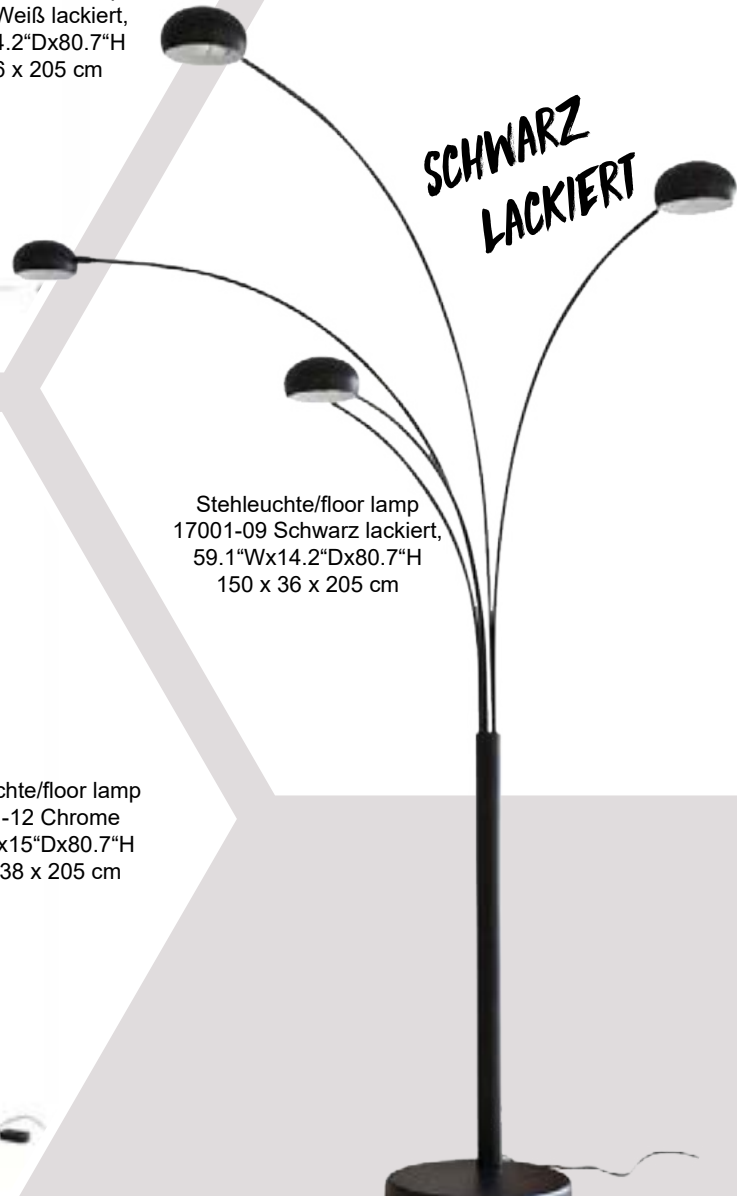

Stehleuchte/floor lamp
17001-11 Weiß lackiert,
59.1"Wx14.2"Dx80.7"H
150 x 36 x 205 cm

Stehleuchte/floor lamp
17001-12 Chrome
59.1"Wx15"Dx80.7"H
150 x 38 x 205 cm

SCHWARZ LACKIERT

Stehleuchte/floor lamp
17001-09 Schwarz lackiert,
59.1"Wx14.2"Dx80.7"H
150 x 36 x 205 cm