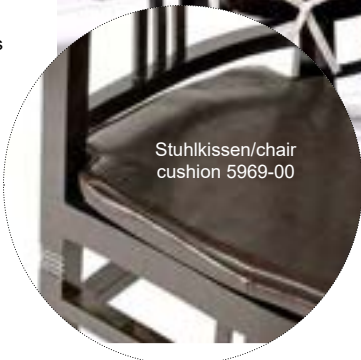

Stuhlkissen/chair
cushion 5969-00