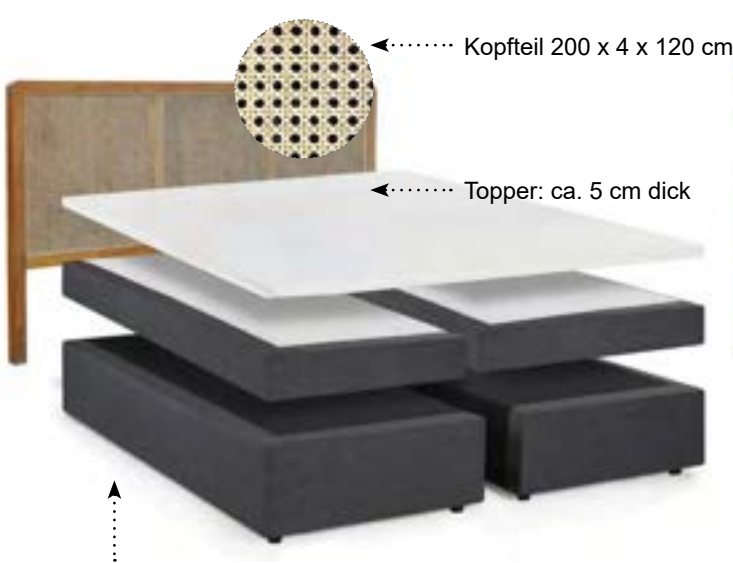

# BETTEN

←..... Kopfteil 200 x 4 x 120 cm

←..... Topper: ca. 5 cm dick

Liegehöhe ca. 58 cm,  
 Matratze: 17 cm hoch,  
 7-Zonen Tonnentaschenfederkern,  
 Härtegrad H3 - fest

Boxspringbett mit Rattan-Kopfteil / boxspring bed with rattan headboard  
 18006-00  
 86.6"Wx80.3"Dx47.2"H  
 220 x 204 x 120 cm

# BETTEN

Liegehöhe ca. 58 cm,  
Matratze: 17 cm hoch,  
7-Zonen Tonnentaschenfederkern,  
Härtegrad H3 - fest

Boxspringbett mit Rattan-Kopfteil / boxspring bed with rattan headboard  
18006-01  
86.6"Wx80.3"Dx47.2"H  
220 x 204 x 120 cm

Liegehöhe ca. 58 cm,  
Matratze: 17 cm hoch,  
7-Zonen Tonnentaschenfederkern,  
Härtegrad H3 - fest

Boxspringbett mit Holz-Mosaik-Kopfteil / boxspring bed with wooden mosaic headboard 18006-03  
86.6"Wx80.3"Dx47.2"H  
220 x 205 x 120 cm