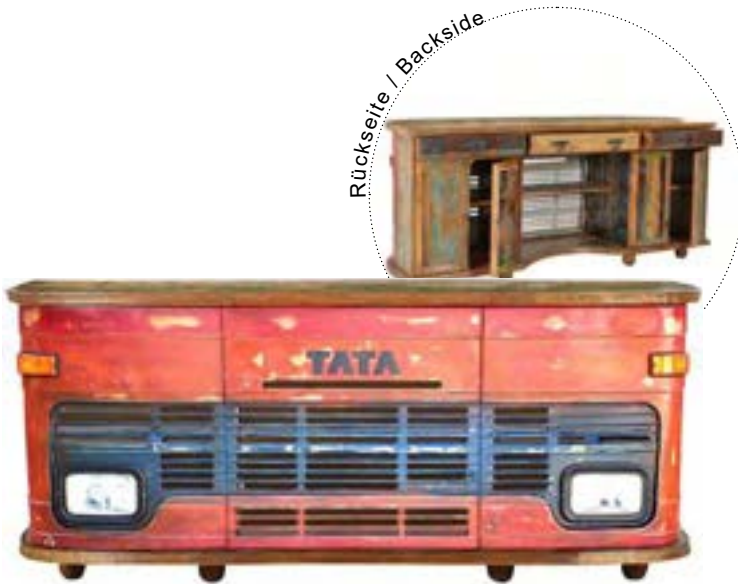

THIS & THAT DIVERSE/VARIOUS

LKW-Theke/Truck bar Counter 1054-06
99.6"Wx25.6"Dx42.1"H
253 x 65 x 107 cm