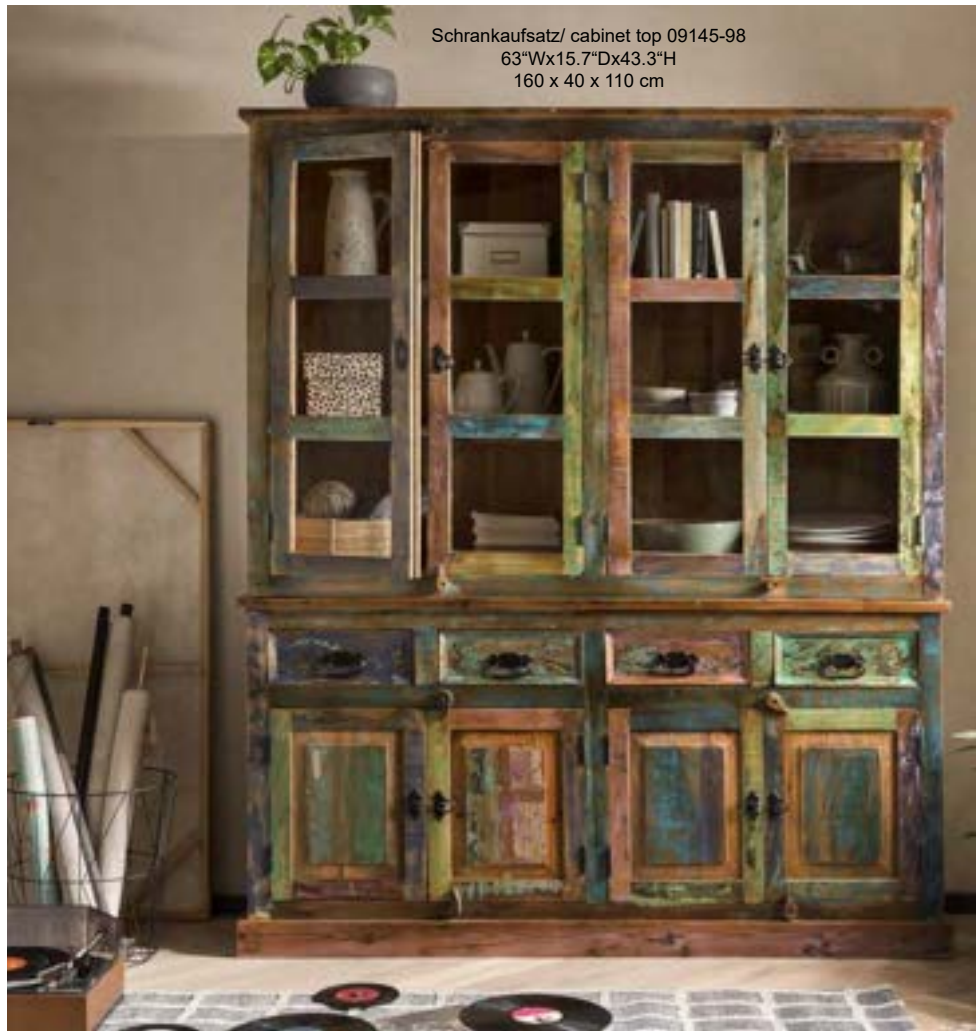

# RIVERBOAT

Schrankaufsatz/ cabinet top 09145-98  
63"Wx15.7"Dx43.3"H

Sideboard 09113-98  
55.1"Wx15.7"Dx31.5"H  
160 x 40 x 80 cm

Schreibtisch/table desk 09110-98  
52"Wx25.6"Dx35.4"H  
132 x 65 x 90 cm