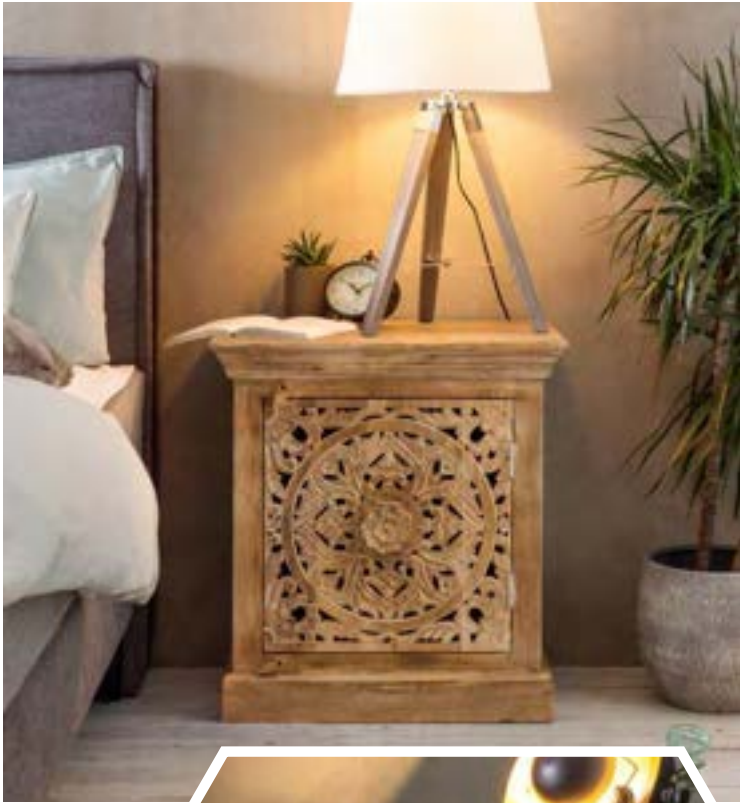

NACHTKOMMODEN / BEDSIDE CABINETS

Nachtkommode/bedside cabinet STONE 13259-01
17.7"Wx13"Dx19.7"H
45 x 33 x 50 cm