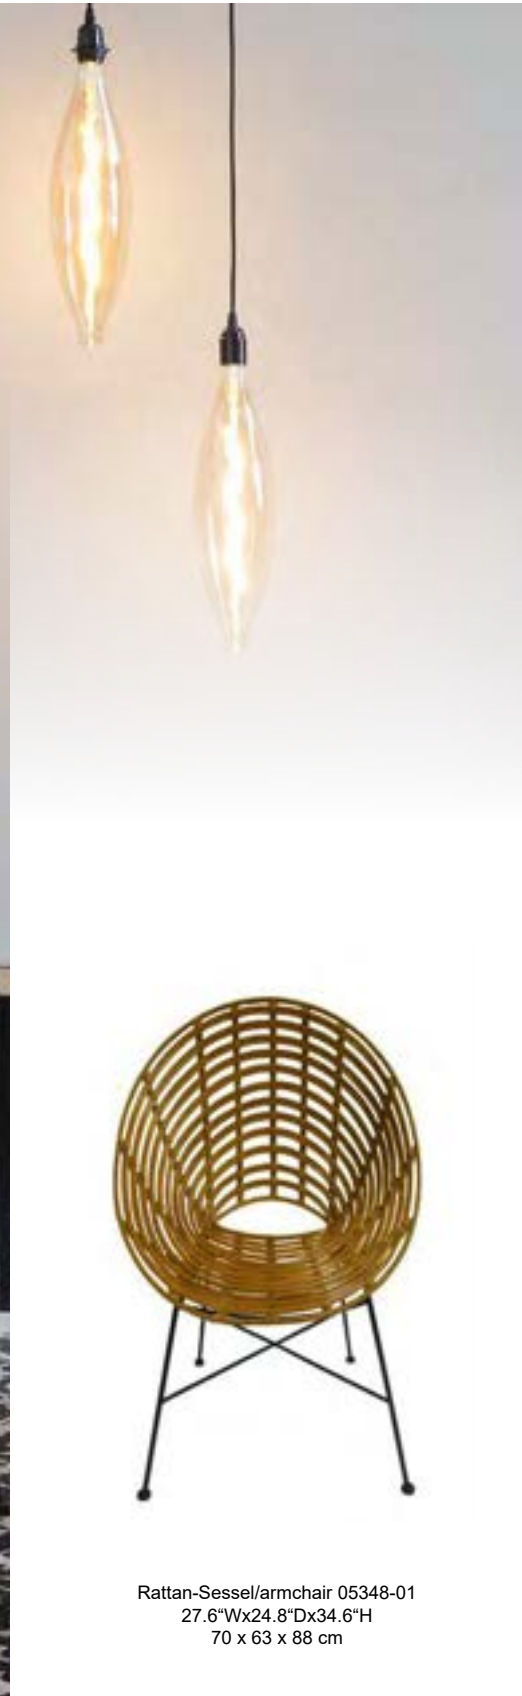

RATTAN VINTAGE

RATTAN-VINTAGE heißt unsere neue Kollektion ausgefallener Stühle, Sessel und Liegen. Federleicht und unglaublich formstabil ist das Naturmaterial der Rattanpalme, die nachhaltig angebaut wird und extrem schnell wächst. Unter Wasserdampf und Hitze werden die Teile von Hand in Form gebracht. Die leicht antik wirkende Oberfläche ergibt sich durch das Belassen der äussersten Haut auf der einzelnen Rattanstange, wodurch die ausgefallenen Designs perfekt zu den derzeit angesagten Wohntrends von VINTAGE bis Loft und FACTORY passen.

RATTAN VINTAGE is the name of our new range of extravagant chairs, armchairs and stretchers. The natural material of the rattan palm is light as a feather yet incredibly stable. It is cultivated in a sustainable way and grows extremely fast. The pieces are bent by hand under steam and heat. The slightly antique looking surface results from leaving the outer peel on every single rattan bar. This leads to an edgy design which fits perfectly to the current trends VINTAGE, LOFT and FACTORY.

Rattan-Sessel/armchair 05348-01
27.6"Wx24.8"Dx34.6"H
70 x 63 x 88 cm