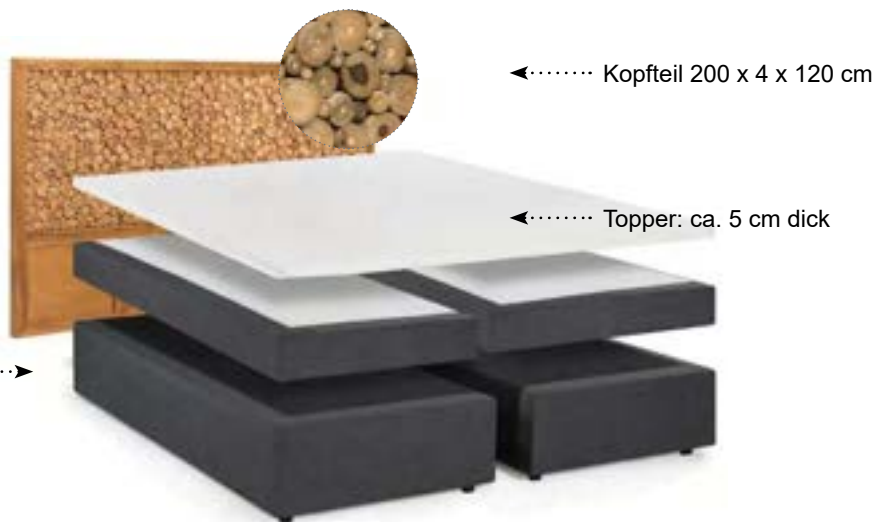

BETTEN

Liegehöhe ca. 58 cm,
Matratze: 17 cm hoch,
7-Zonen Tonnentaschenfederkern,
Härtegrad H3 - fest

←..... Kopfteil 200 x 4 x 120 cm

←..... Topper: ca. 5 cm dick

Boxspringbett mit Kopfteil aus Astscheiben / boxspring bed with headboard
made of branch discs 18006-04
86.6"Wx83.9"Dx47.2"H
220 x 213 x 120 cm