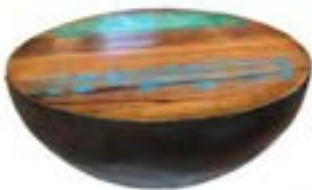

FRIDGE

Couchtisch/
coffee table 2680-98
27.6"Wx27.6"Dx13.8"H
70 x 70 x 33 cm