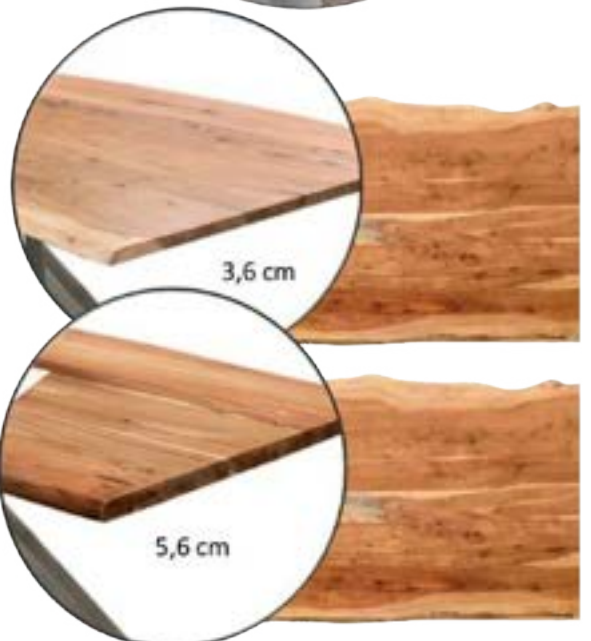

TISCHE/TABLES

Bitte geben Sie die Gestellnummer an:

Gestelle in antikbraun -00, antikschwarz -11 oder antiksilber -40
bases in antique brown -00, antique black -11 or antique silver -40

Akazie natur, mit Baumkanten wie gewachsen Platte 3,6 cm

- 15110- 160 x 85 x 76,8 cm
- 15111- 180 x 90 x 76,8 cm
- 15113- 200 x 100 x 76,8 cm

natural acacia, with live edges, top 1.4"

- 15110- 63.0"Wx33.5"Dx30.2"H
- 15111- 70.9"Wx35.4"Dx30.2"H
- 15113- 78.7"Wx39.4"Dx30.2"H

Akazie natur, mit Baumkanten wie gewachsen Platte 5,6 cm

- 15112- 180 x 100 x 78,8 cm
- 15114- 200 x 100 x 78,8 cm
- 15115- 220 x 100 x 78,8 cm
- 15116- 240 x 100 x 78,8 cm

natural acacia, with live edges, top 2.2"

- 15112- 70.9"Wx39.4"Dx31.0"H
- 15114- 78.7"Wx39.4"Dx31.0"H
- 15115- 86.6"Wx39.4"Dx31.0"H
- 15116- 94.5"Wx39.4"Dx31.0"H