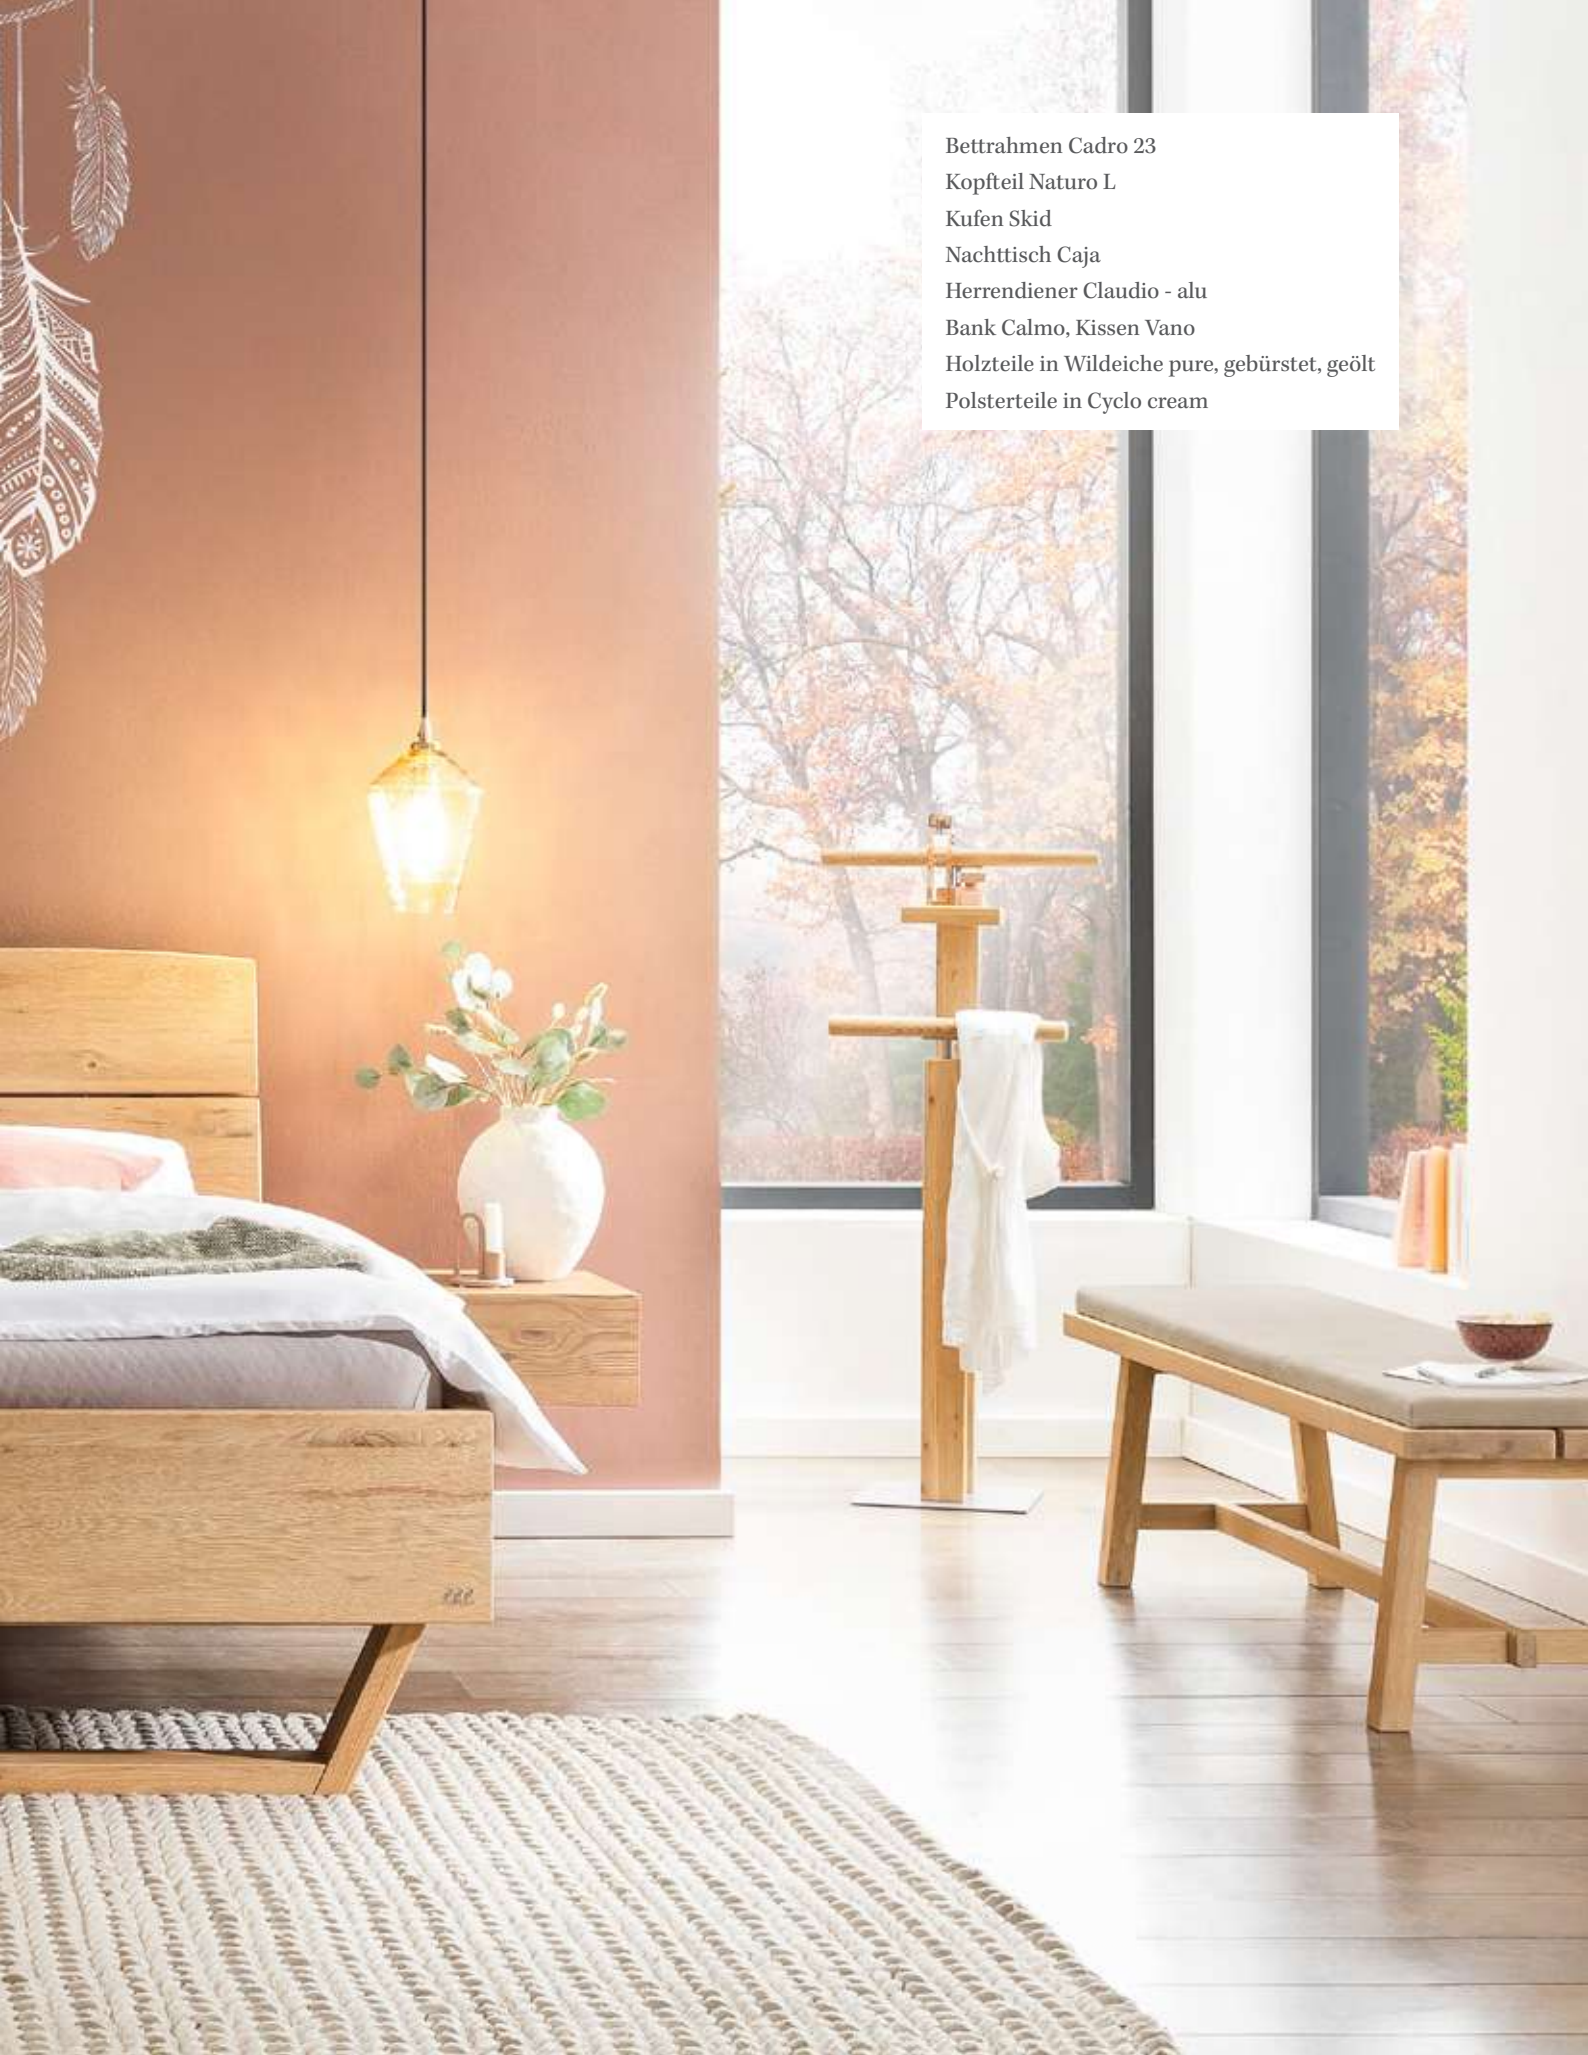

Bettrahmen Aosta 16

Kopfteil Opera

Kufen Slid

Nachttisch Onia, Füße Jone

Kommode Quatro, Füße Jone

Holzteile in Wildeiche natur, gebürstet, geölt und anthracit

Polsterteile in Casual carbon

Metall in anthracit